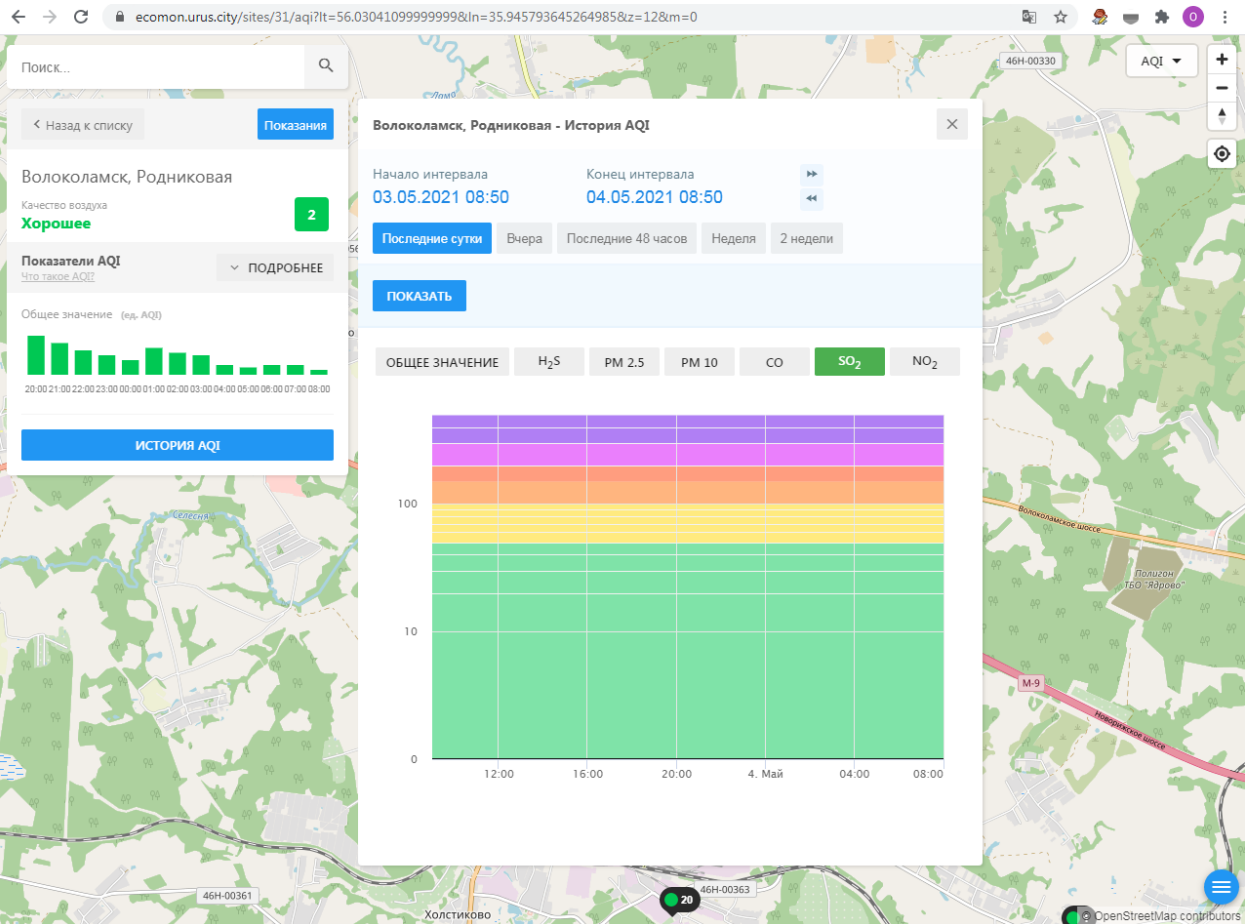

Последние сутки Вчера Последние 48 часов Неделя 2 недели

ПОКАЗАТЬ

ОБЩЕЕ ЗНАЧЕНИЕ H₂S PM 2.5 **PM 10** CO SO₂ NO₂

Время	PM 10 (ед. AQI)
12:00	5
14:00	6
16:00	7
18:00	6
20:00	5
22:00	4
00:00	4
02:00	4
04:00	4
06:00	4
08:00	4

Поиск...

Волоколамск, Родниковая

Качество воздуха **Хорошее** 2

Показатели AQI Что такое AQI? ПОДРОБНЕЕ

Общее значение (ед. AQI)

ИСТОРИЯ AQI

Волоколамск, Родниковая - История AQI

Начало интервала: 03.05.2021 08:50 Конец интервала: 04.05.2021 08:50

Последние сутки Вчера Последние 48 часов Неделя 2 недели

ПОКАЗАТЬ

ОБЩЕЕ ЗНАЧЕНИЕ H₂S PM 2.5 PM 10 **CO** SO₂ NO₂

Время	Общее значение	H ₂ S	PM 2.5	PM 10	CO	SO ₂	NO ₂
12:00	~10	0	0	0	~10	0	0
16:00	~10	0	0	0	~10	0	0
20:00	~10	0	0	0	~10	0	0
4. Май	~10	0	0	0	~10	0	0
04:00	~10	0	0	0	~10	0	0
08:00	~10	0	0	0	~10	0	0